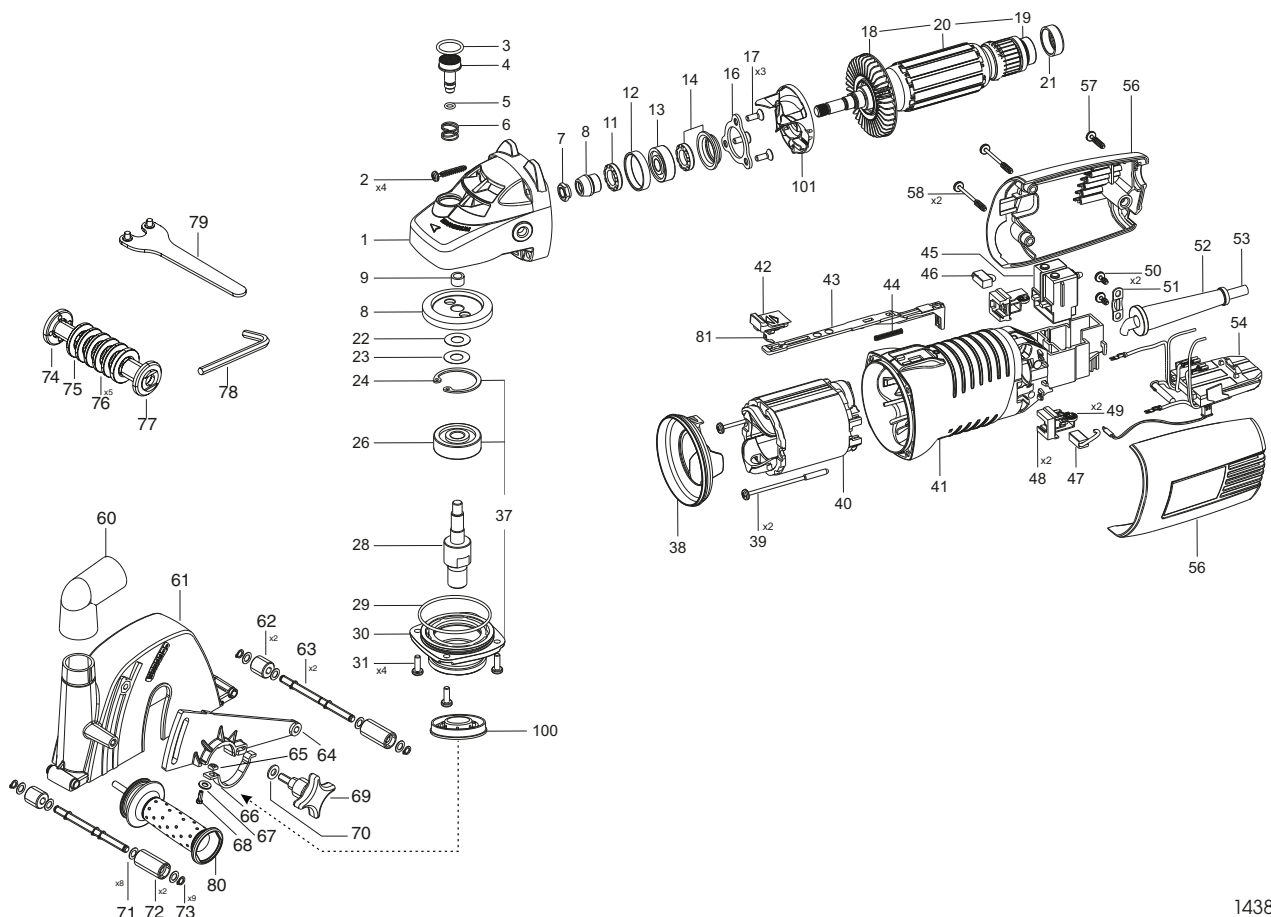

POS. No.	Ref.No.	Description
	45	102100 Switch PS8
till 29.Jun.2011 -	45	153548 Switch APB-2114 Defond
	46	153056 Brush
	47	153057 Brush with a switch
till 16.Mar.2014 -	48	129082 Brush holder set
	48	142187 Brush holder set
	49	254364 Spiral spring
	50	361360 Screw K 4X9.5 TORX 20
	51	256500 Cord clamp
	52	152759 Cord protector
	53	158699 Cord with a plug RAL 3020
	54	159098 Electronic block
	56	157296 Couple cover set
	57	361328 Screw K4x18 TORX 20
	58	361367 Screw K 4X37/25 TORX 20
till 19.Jan.2016 -	59	116757 Rubber bush
	60	152651 Pipe
	61	152647 Disk guard
	62	152656 Roller L 20
	63	152655 Axle
	64	153897 Console
	65	360789 Nut DIN557-M5
	66	152654 Bracket
	67	360078 Spring washer 5H
	68	360855 Screw M5x20
	69	152653 Screw
	70	153503 Padding washer
	71	886465 Washer 8.2x14x0.5
	72	152657 Roller L 40
till 16.Apr.2012 -	73	330692 Circlip B8
	73	330754 Circlip D471-8x0.8
	74	153088 Locking nut
	75	127217 Spacer washer
	76	127218 Spacer washer
	77	153089 Collar
	78	606738 Spanner 4
	79	154268 Spanner 173 set
	80	146375 Handle AVR M8/L10
till 30.Apr.2013 -	80	173726 Handle AVR M8/L10
	81	157990 Spring
till 30.Aug.2017 -	100	146774 Labyrinth Washer
	100	147939 Labyrinth Washer

159610

143805